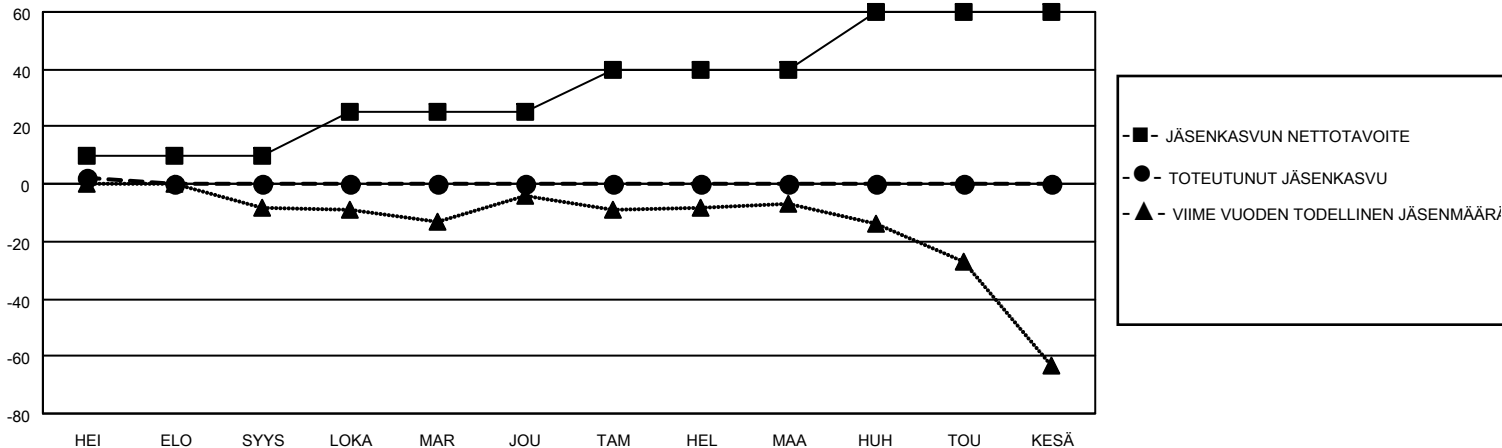

MONTHLY MEMBERSHIP PROGRESS REPORT

SIJAINTI FINLAND

District 107 B

Results as of: 7/31/2020

Klubit				jäsentä			
TULOKSET 2020-2021				TULOKSET 2020-2021			
NELJÄNNES	UUDEN KLUBIN TAVOITE	UUDET KLUBIT	LOPETETUT KLUBIT	NELJÄNNES	JÄSENKASVUN NETTOTAVOITE	TOTEUTUNUT JÄSENKASVU	POISTETUT JÄSENET (mukaan lukien siirrot)
HEI/ELO/SYYS	0	0	2	HEI/ELO/SYYS	10	3	1
LOKA/MAR/JOU	1	0	0	LOKA/MAR/JOU	15	0	0
TAM/HEL/MAA	1	0	0	TAM/HEL/MAA	15	0	0
HUH/TOU/KESÄ	1	0	0	HUH/TOU/KESÄ	20	0	0

TAVOITTEET JA UUDET KLUBIT, KUMULATIIVINEN

TAVOITTEET JA JÄSENET, KUMULATIIVINEN

LAKKAUTETUT KLUBIT: 2

2 CLUBS OF 48 LISÄNNYT YHDEN TAI USEAMMAN UUTTA JÄSENTÄ

SUKUPUOLIJAKAUMA

MIES 742 (78.11%)
NAINEN 208 (21.89%)