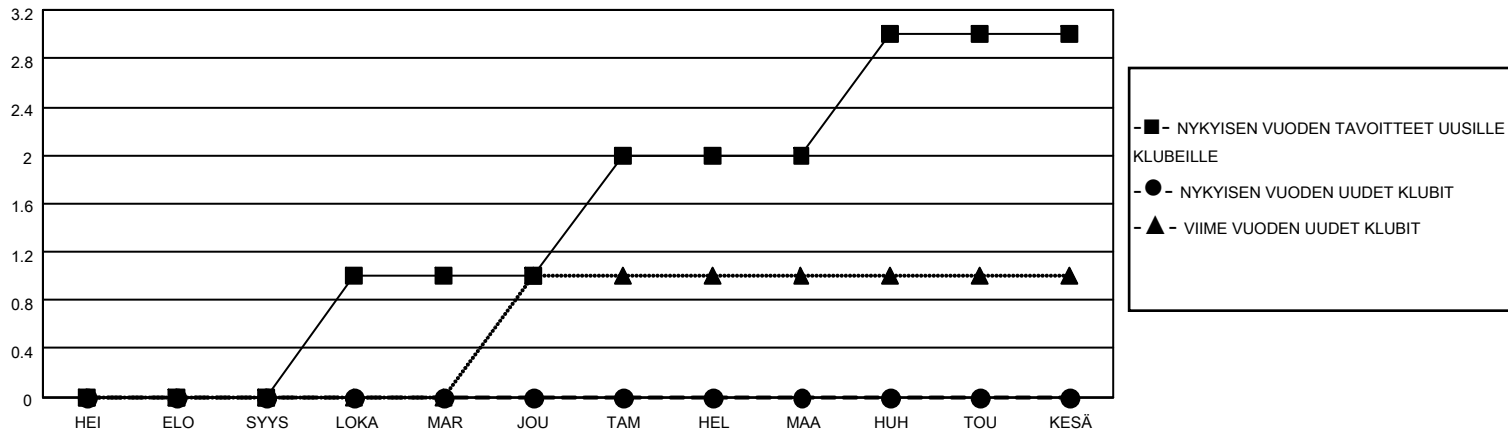

MONTHLY MEMBERSHIP PROGRESS REPORT

SIJAINTI FINLAND

District 107 B

Results as of: 7/31/2020

Klubit				jäsentä			
TULOKSET 2020-2021				TULOKSET 2020-2021			
NELJÄNNES	UUDEN KLUBIN TAVOITE	UUDET KLUBIT	LOPETETUT KLUBIT	NELJÄNNES	JÄSENKASVUN NETTOTAVOITE	TOTEUTUNUT JÄSENKASVU	POISTETUT JÄSENET (mukaan lukien siirrot)
HEI/ELO/SYYS	0	0	2	HEI/ELO/SYYS	10	3	1
LOKA/MAR/JOU	1	0	0	LOKA/MAR/JOU	15	0	0
TAM/HEL/MAA	1	0	0	TAM/HEL/MAA	15	0	0
HUH/TOU/KESÄ	1	0	0	HUH/TOU/KESÄ	20	0	0

TAVOITTEET JA UUDET KLUBIT, KUMULATIIVINEN

TAVOITTEET JA JÄSENET, KUMULATIIVINEN

LAKKAUTETUT KLUBIT: 2

2 CLUBS OF 48 LISÄNNYT YHDEN TAI USEAMMAN UUTTA JÄSENTÄ

SUKUPUOLIJAKAUMA

MIES 742 (78.11%)
NAINEN 208 (21.89%)